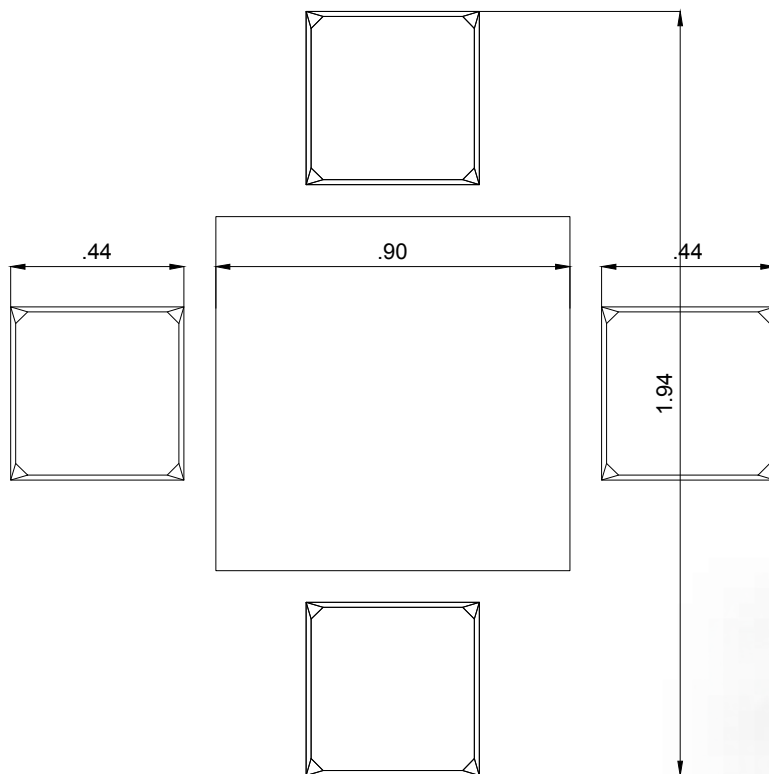

mesa para 4

Conjunto de mesa y bancos que nacen a partir del diseño de la línea DIAM de mobiliario urbano, para brindar una solución estética, funcional y sustentable a espacios al aire libre.

Planta

Vista Frente