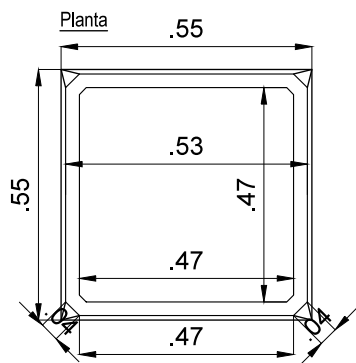

cesto recto

El cesto DIAM pertenece a la nueva familia de mobiliario urbano, realizado en hormigón ecológico armado con excelente terminación y un diseño de vanguardia. De fácil

Corte Lateral