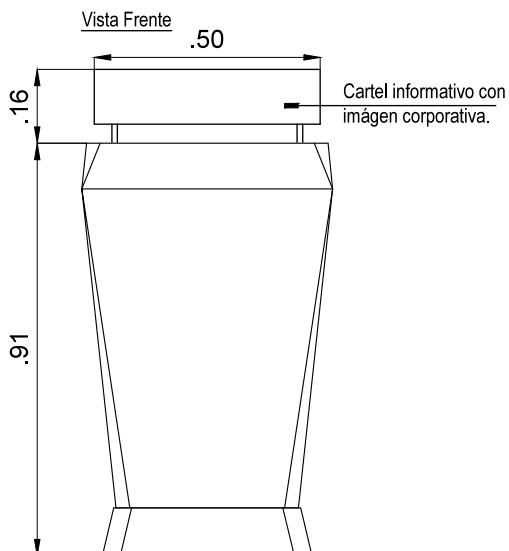

cesto recto

El cesto DIAM pertenece a la nueva familia de mobiliario urbano, realizado en hormigón ecológico armado con excelente terminación y un diseño de vanguardia. De fácil

Corte Lateral